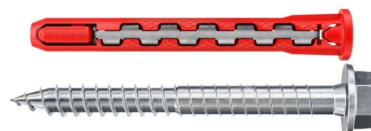

126950
Tassello HybridPower 10 x 90 FUS
Massica sicurezza grazie ai denti in acciaio
che si aggrappano al supporto.
Facilità di installazione su calcestruzzo
e muratura come un normale tassello.
Elevata capacità di carico garantita
dall'unione di nylon & acciaio.
Resistenza al fuoco testata R120.

fischer

Tassello GB
in nylon certificato
per calcestruzzo cellulare
Ottima distribuzione
della pressione e capacità portante.
Le nervature esterne a spirale
ricavano la propria sede
nel calcestruzzo cellulare.
Nessun accessorio necessario
per l'installazione: è sufficiente
inserirlo con un martello.
126897 GB 8 Ømm. 8x50
126898 GB10 Ømm.10x55