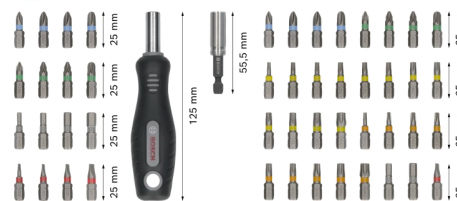

Set Extra Hard, 50 pezzi è un set Pick and Click completo per tutte le attività di avvitamento standard
I bit di avvitamento con codice colore sono realizzati in acciaio modificato S2 trattato termicamente per garantire durezza e resistenza all'usura
Il set include un'impugnatura magnetica dell'avvitatore e il portabit per bloccare saldamente i bit
La robusta custodia Pick and Click (scegli e aggancia) consente di conservare le punte al sicuro e ben organizzate
contiene:

25 mm Screwdriver Bit: PH1 (2x); PH2 (4x); PH3 (2x); PZ1 (2x); PZ2 (4x); PZ3 (2x); T10; T15 (2x); T20 (3x); T25 (3x); T27; T30; T40; T10H; T15H; T20H (2x); T25H (2x); T27H; T30H; T40H; H3; H4 (2x); H5 (2x); H6; SL3; SL4; SL5 (2x); SL6. 55 mm Bit Holder: Standard Bit Holder. Screwdriver Handle: 125 mm Screwdriver Handle.

098202
Set bit avvitamento Extra Hard, 50 pz

BOSCH

BOSCH

BOSCH

Dischi Metal

adatti per Metallo,
acciaio, acciaio inossidabile,
lamiere, profili
in secchiello da pezzi 100

098203 mm.115x1,0x22

098212 mm.125x1,0x22

098213 mm.125x1,6x22